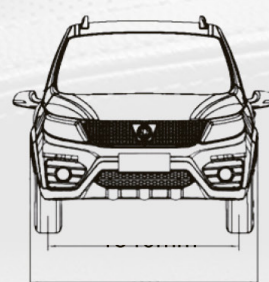

[f /dongfengmotorperu](https://www.facebook.com/dongfengmotorperu)

Gris

Blanco

Negro

1880mm

Dimensiones

2715mm

4645mm