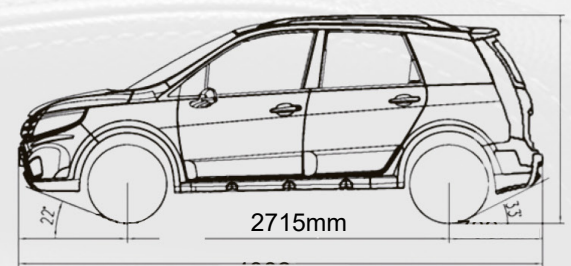

[f /dongfengmotorperu](https://www.facebook.com/dongfengmotorperu)

Gris

Blanco

Negro

1880mm

Dimensiones

2715mm

4645mm

1690mm

**AX7 PRO**