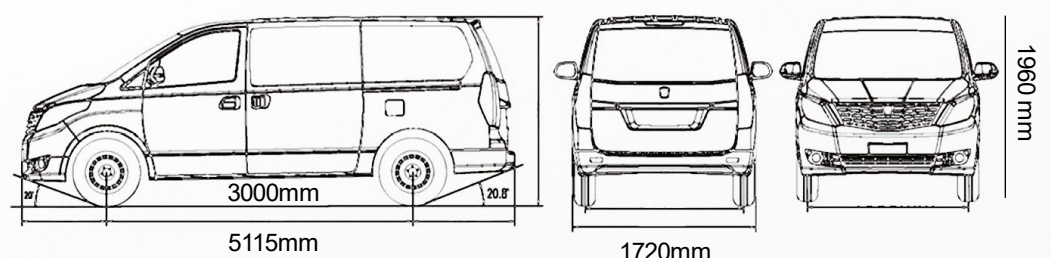

DONGFENG
MOTOR PERÚ

Motor 1.6L/5MT
Garantía 5 Años o 120.000 Km

M3	1.6L/5MT COMFORT
VERSION	1.6L/5MT COMFORT
DIMENSIONES	
Dimensión (largo/ancho/alto) (mm)	5115*1720*1960
Distancia entre ejes (mm)	3000
Peso en vacío (KG)	1570
Calidad de carga (KG)	2170
Velocidad máxima (Km/h)	145
Modelo del motor	MITSUBISHI 4A92(FR)
Tipo de llanta	195/70 R15
Potencia máxima (Hp / rpm)	120/6000
Torque máximo (N.m/rpm)	153/4000
Tipo de combustible	Gasolina
SUSPENSION	
Suspensión delantera	Suspensión independiente de resorte de barra de torsión de doble horquilla
Suspensión posterior	Suspensión no independiente de ballestas
Sistema de freno delantero	Disco
Sistema de freno posterior	Tambor
Dirección asistida eléctrica EPS	Si
TRANSMISIÓN	
Tipo de transmisión	MT
Número de engranajes	5
SEGURIDAD	
ABS Antibloqueo	Si
Freno de estacionamiento	Freno de mano
Cinturón de seguridad delantero	Si / Tipo 3 puntos
Cinturón de seguridad de la segunda, tercera y cuarta fila	Si / Tipo 3 puntos
Distribución de la fuerza de frenado (EBD / CBC)	Si
Anclaje ISOFIX	Si
Luces de freno traseras en posición alta	Si
Columna de dirección plegable	Si
Control de dirección	Potencia hidráulica
Palanca de cambios	PU
Material del volante	3, PU 3 fotogramas, PU
Ajuste del volante	Si / Ajustar hacia arriba y hacia abajo
EXTERIOR	
Lámpara de cabeza	(CM5A Cambio pequeño)
Luz antiniebla delantera	Si
Luz antiniebla trasera	Si
Color de vidrio	Verde
Vidrio del parabrisas	Ventana corredera
Ruedas de acero	Si / Negro

[f /dongfeng.pe](https://www.facebook.com/dongfeng.pe)

Gris

Blanco

Negro

Dimensiones

M3L